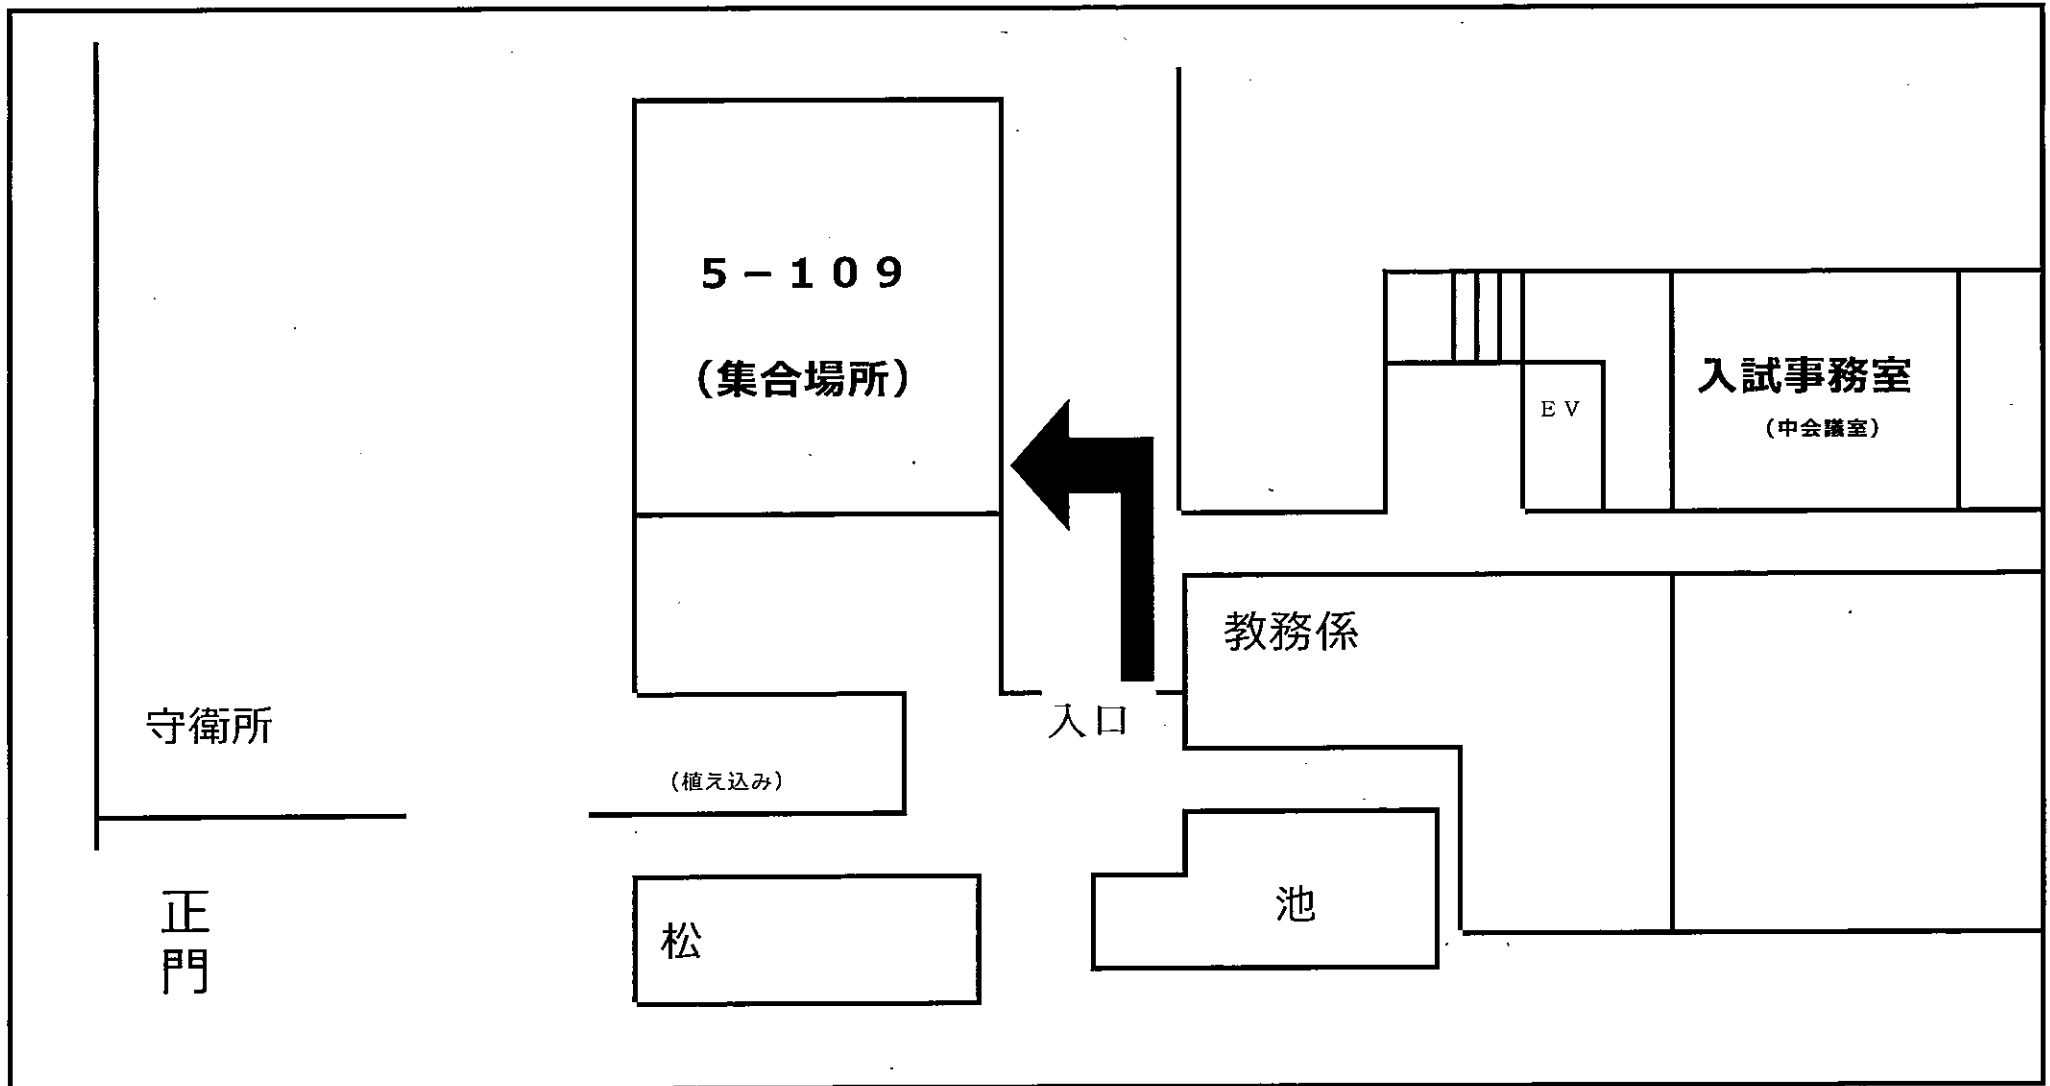

2022年度

東京藝術大学大学院音楽研究科

入学者選抜試験

(修士課程〔外国人留学生入試〕)

受験者（同伴者を含む）に対する注意事項

1. 試験日程欄に記載された番号は、受験票記載の「受験番号」である。
2. 引き続き受験できる者及び、最終合格者の発表は、「受験番号」により行う。
3. 引き続き受験できる者に対しては、その都度、必要事項を本学「入試情報サイト」で掲載するので、必ず受験者本人が確認すること。
4. 受験者（同伴者を含む）は、次頁の案内図により指定された集合場所に入り、以後はすべて係員の指示に従うこと。なお、集合時刻に遅刻した者は、至急入試事務室（5号館1階）に行くこと。

以上

受験者及び同伴者の集合場所案内図

受験者及び同伴者は、試験に関する Web 発表により指定された集合場所に入室し、
以後はすべて係員の指示に従うこと。

2022年度東京藝術大学大学院音楽研究科入試（2021年9月実施） における受験者（同伴者を含む）への要請事項について

試験場における新型コロナウイルス感染拡大を防止し、受験者自身が安心して受験できる環境を確保していくためにも、受験者（同伴者を含む）は以下の事項を遵守すること。