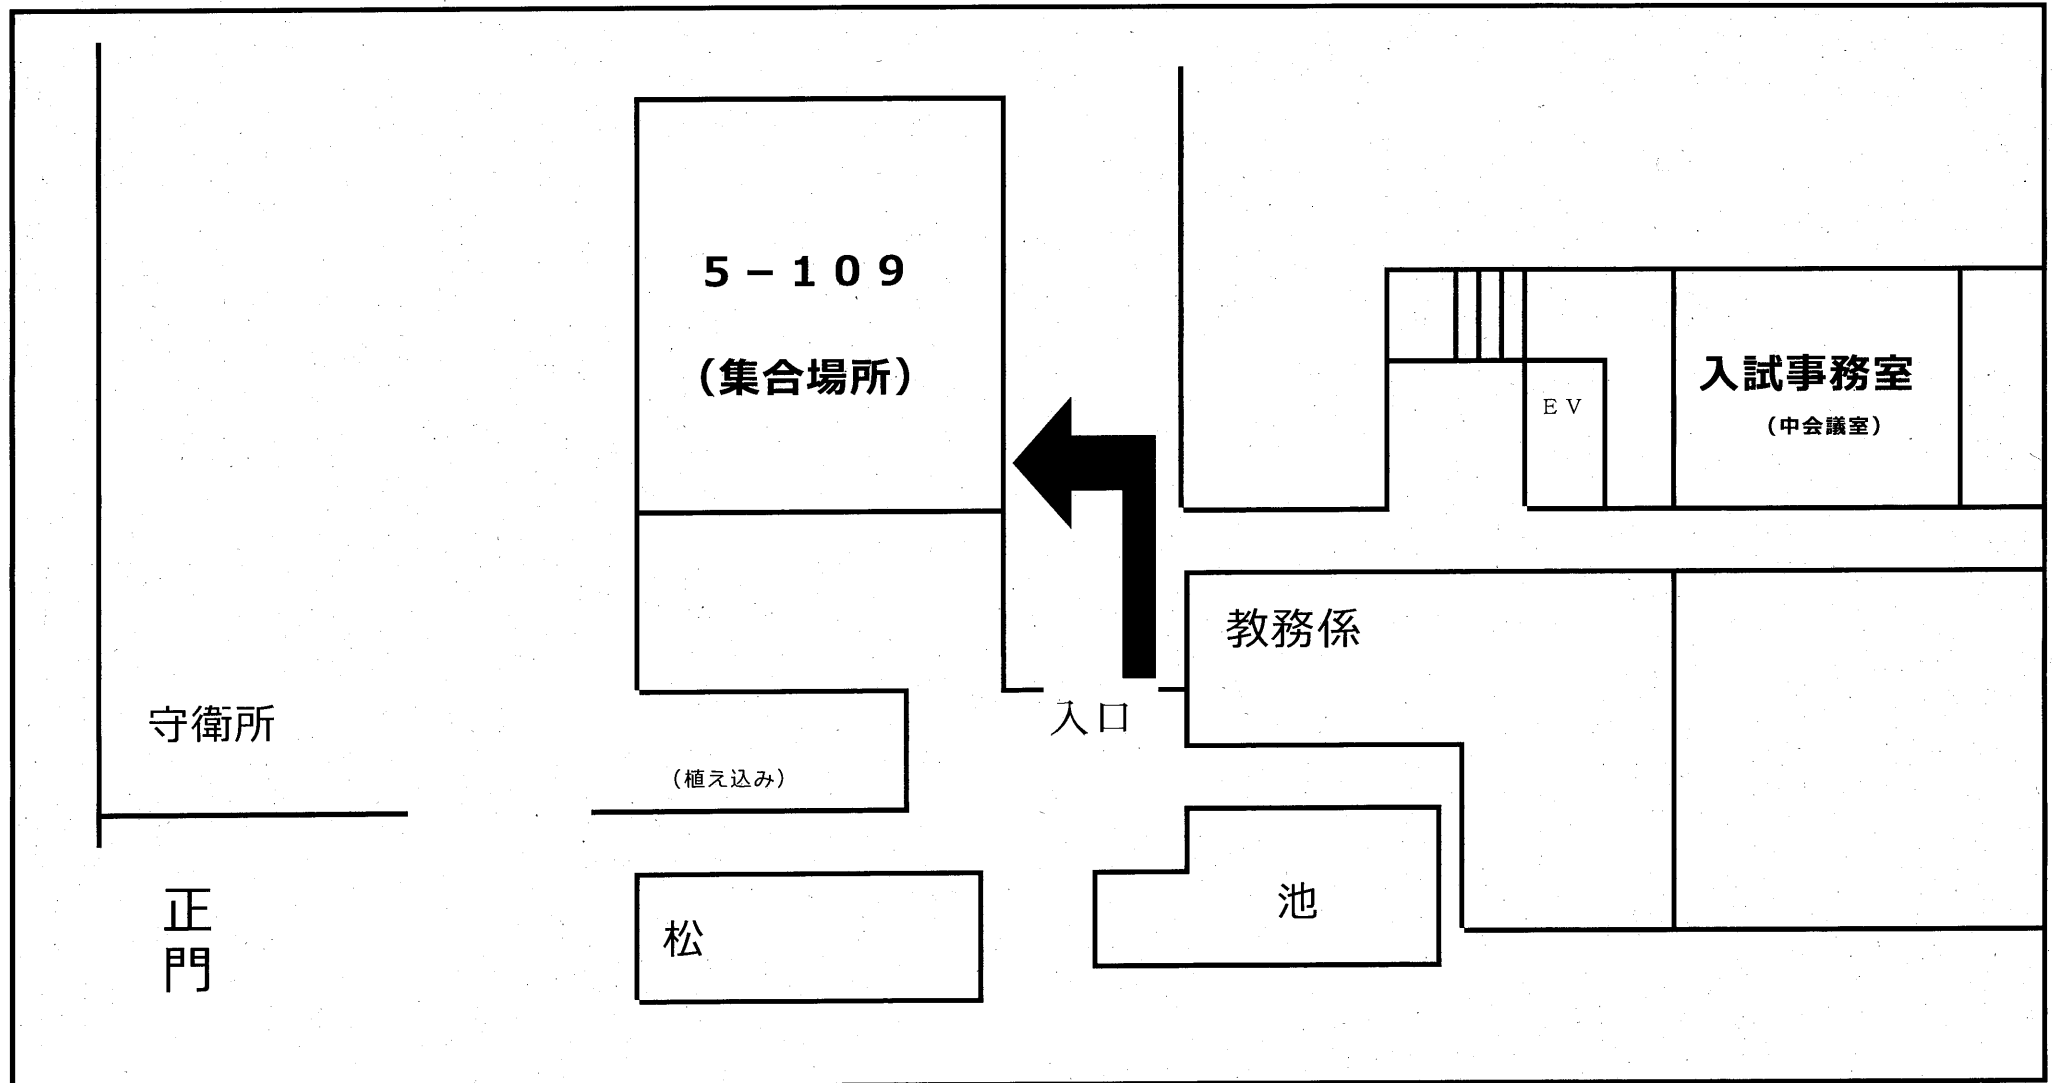

# 受験者への注意事項

1. 試験日程欄に記載の番号は、本学受験票上の「受験番号」である。
2. 引き続き受験できる者及び最終合格者の発表は「受験番号」により行う。
3. 引き続き受験できる者に対しては、その都度必要事項を掲示するので、受験者本人が必ず確認すること。
4. 試験当日はこの掲示で発表した集合時刻までに集合場所の5 - 109室に入室し、以後すべて係員の指示に従うこと。

**なお、集合時刻に遅刻した者は、至急入試事務室（5号館1階）に行くこと。**

# 受験者及び同伴者の集合場所案内図

受験者及び同伴者は、試験に関する Web 発表により指定された集合場所に入室し、以後はすべて係員の指示に従うこと。