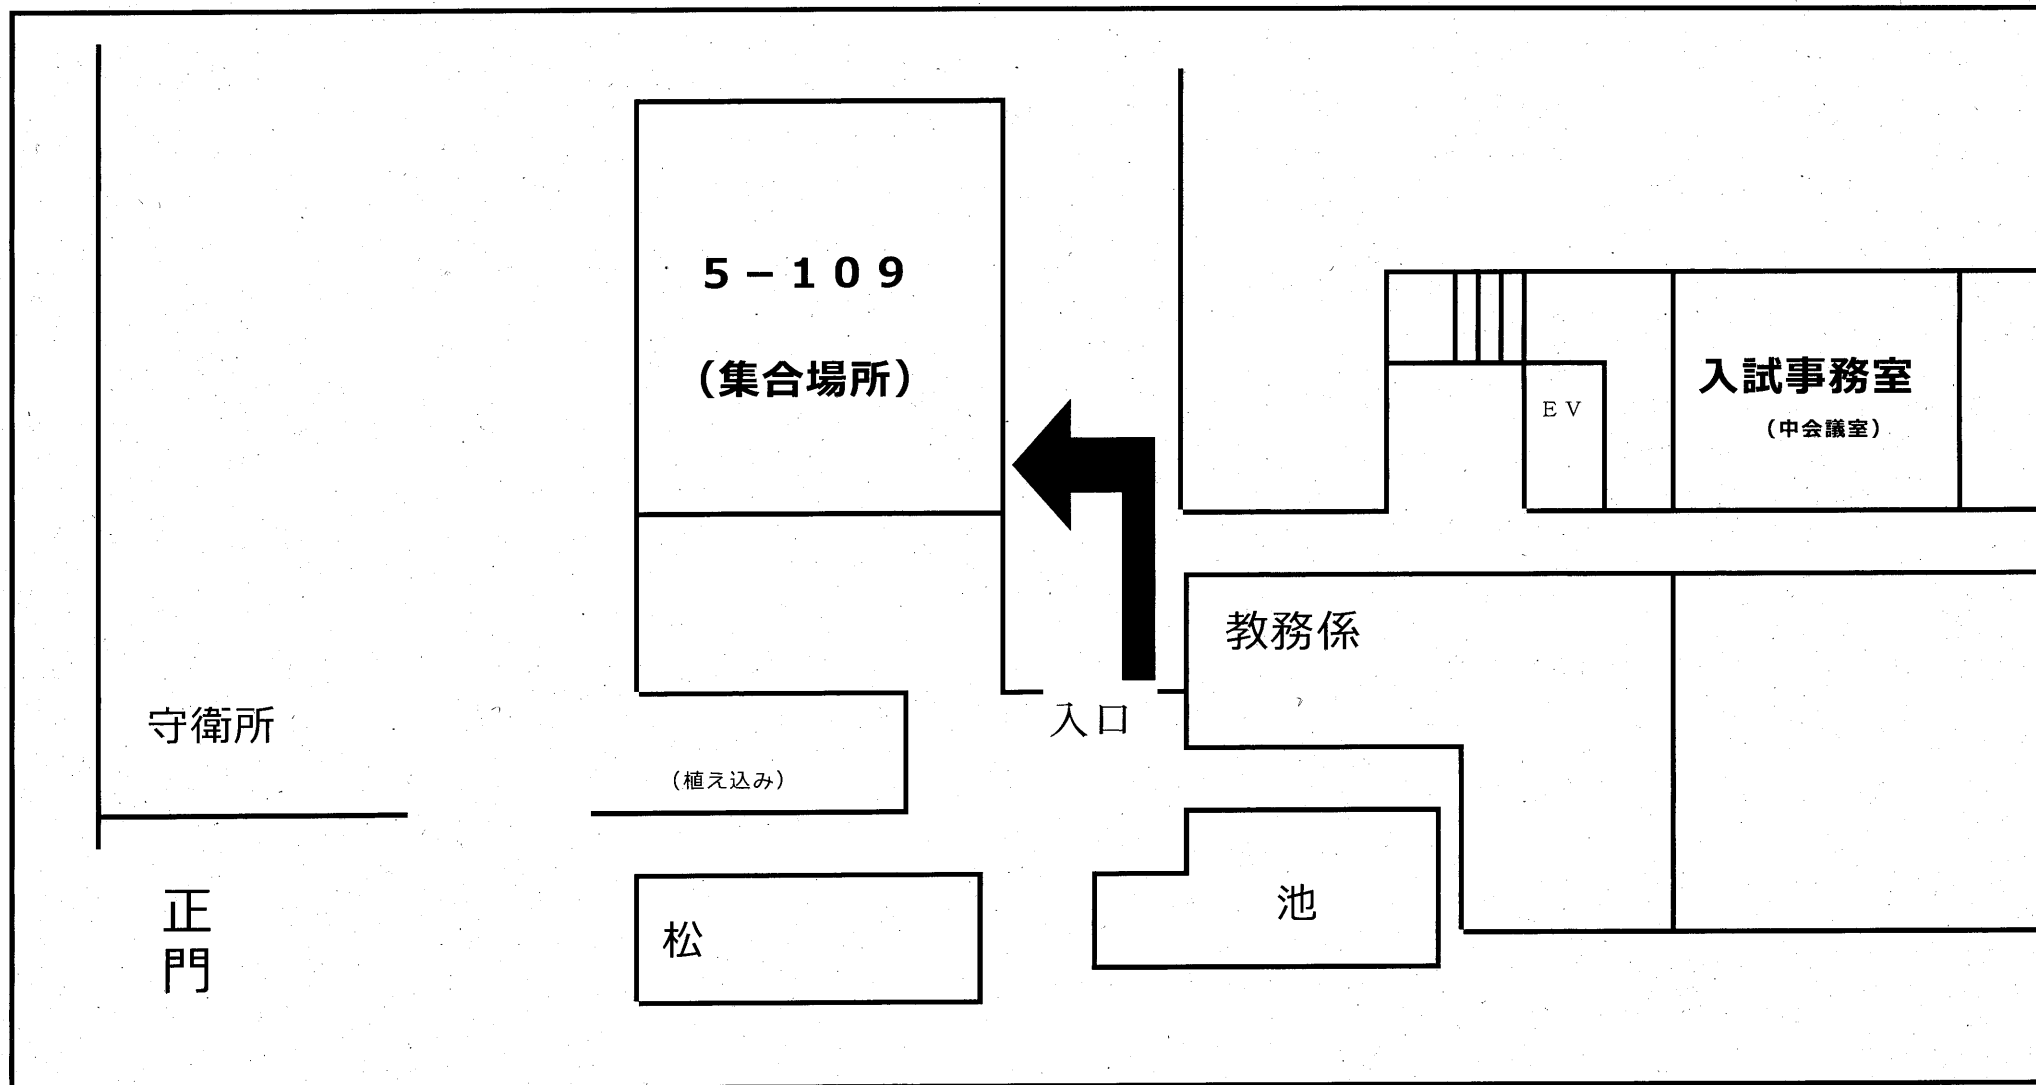

2025年度

東京藝術大学

音楽学部・別科

入学者選抜試験

受験者への注意事項

1. 試験日程欄に記載の番号は、本学受験票上の「受験番号」である。
2. 引き続き受験できる者及び最終合格者の発表は「受験番号」により行う。
3. 引き続き受験できる者に対しては、その都度必要事項を掲示するので、受験者本人が必ず確認すること。
4. 試験当日はこの掲示で発表した集合時刻までに集合場所の5 - 109室に入室し、以後すべて係員の指示に従うこと。

なお、集合時刻に遅刻した者は、至急入試事務室（5号館1階）に行くこと。

以上

受験者及び同伴者の集合場所案内図

受験者及び同伴者は、試験に関する Web 発表により指定された集合場所に入室し、以後はすべて係員の指示に従うこと。

2025年2月27日(木)

受験区分	邦楽
試験科目	邦楽 三味線音楽 第1回
試験開始時間	11:30~
受験者集合時刻	三味線音楽 1~2番 10:30
注意事項	邦楽科第1次合格者発表 3月1日(土) 14:00以降